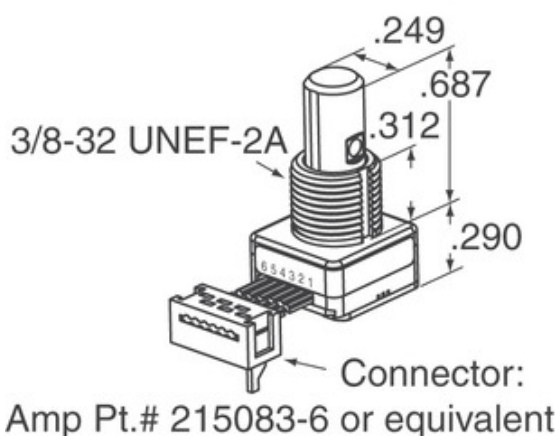

Grayhill, Inc.

**62S11-M5-020CH**

Nomor bagian:	62S11-M5-020CH
Pabrikan / Merek:	Grayhill, Inc.
Deskripsi Produk:	ROTARY ENCODER OPTICAL 32PPR
Lembar data:	<a href="#">PDF 62S11-M5-020CH.pdf</a>
Status RoHS:	 Memimpin bebas / RoHS Compliant
Kirim Dari:	Hongkong
Cara pengiriman:	DHL/Fedex/TNT/UPS/EMS

[PERMINTAAN KUTIPAN](#)

Gambar bisa berupa representasi. Lihat spesifikasi untuk detail produk.

**Spesifikasi 62S11-M5-020CH**

NOMOR BAGIAN	62S11-M5-020CH
PABRIKAN	Grayhill, Inc.
DESKRIPSI	ROTARY ENCODER OPTICAL 32PPR
MEMIMPIN STATUS BEBAS / STATUS ROHS	Memimpin bebas / RoHS Compliant
LEMBARAN DATA	<a href="#">PDF 62S11-M5-020CH.pdf</a>
TEGANGAN - PASOKAN	5V
PENGHENTIAN STYLE	Cable with Connector
SERI	62S
ROTASI HIDUP (SIKLUS MIN)	1M
PULSA PER REVOLUSI	32
OUTPUT TYPE	Quadrature (Incremental)
NAMA LAIN	62S11M5020CH
ORIENTASI	Vertical
MOUNT JENIS	Panel Mount
MOISTURE SENSITIVITY LEVEL (MSL)	1 (Unlimited)
MANUFACTURER STANDARD LEAD TIME	8 Weeks
STATUS GRATIS MEMIMPIN / STATUS ROHS	Lead free / RoHS Compliant
ENCODER JENIS	Optical
DETENT	Yes
DIBANGUN DI BERALIH	Yes
ACTUATOR JENIS	1/4" Dia Flatted End