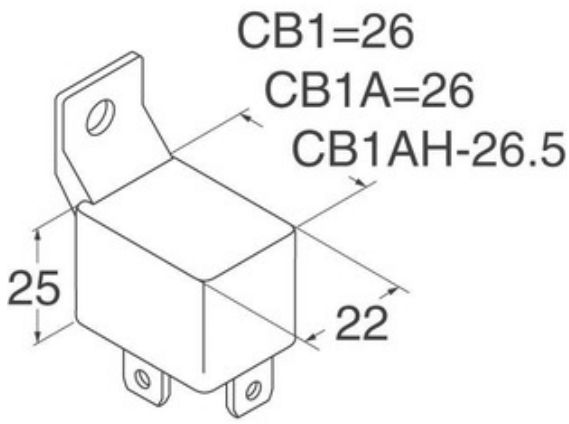

### CB1AHF-T-12V

Nomor bagian: CB1AHF-T-12V  
 Pabrikan / Merek: Panasonic  
 Deskripsi Produk: CB RELAY HR 1 FORM A 12V  
 Lembar data: [PDF CB1AHF-T-12V.pdf](#)  
 Status RoHS: Memimpin bebas / RoHS Compliant  
 Kirim Dari: Hongkong  
 Cara pengiriman: DHL/Fedex/TNT/UPS/EMS