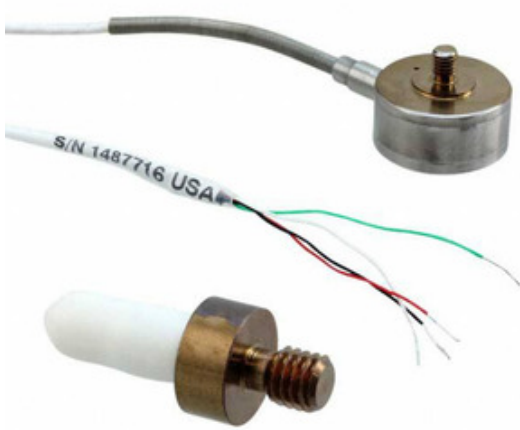

Honeywell

Honeywell Sensing and Productivity Solutions

060-1426-02

Nomor bagian:	060-1426-02
Pabrikan / Merek:	Honeywell Sensing and Productivity Solutions
Deskripsi Produk	SENSOR FORCE LOAD CELL 2.2LBS
Lembar data:	 060-1426-02.pdf
Status RoHs	 Memimpin bebas / RoHS Compliant
Kirim Dari	Hongkong
Cara pengiriman	DHL/Fedex/TNT/UPS/EMS

Productivity Solutions

Gambar bisa berupa representasi. Lihat spesifikasi untuk detail produk.

Spesifikasi 060-1426-02

NOMOR BAGIAN	060-1426-02
PABRIKAN	Honeywell Sensing and Productivity Solutions
DESKRIPSI	SENSOR FORCE LOAD CELL 2.2LBS
MEMIMPIN STATUS BEBAS / STATUS ROHS	Memimpin bebas / RoHS Compliant
LEMBARAN DATA	 060-1426-02.pdf
TEGANGAN - PASOKAN	5V
SERI	Model 31
SENSOR TYPE	Load Cell
KELUARAN	Voltage
NAMA LAIN	480-6079 AL311AR,1A,2U,6AM,15C
SUHU OPERASIONAL	-54°C to 121°C
ANGKATAN OPERASI	1kgf (2.2lbs)
MOISTURE SENSITIVITY LEVEL (MSL)	1 (Unlimited)
MANUFACTURER STANDARD LEAD TIME	2 Weeks
STATUS GRATIS MEMIMPIN / STATUS ROHS	Lead free / RoHS Compliant
DETIL DESKRIPSI	Load Cell Force Sensor 1kgf (2.2lbs)
ACTUATOR JENIS	Diaphragm
ACTUATOR GAYA / UKURAN	Stud, 6-32 UNC